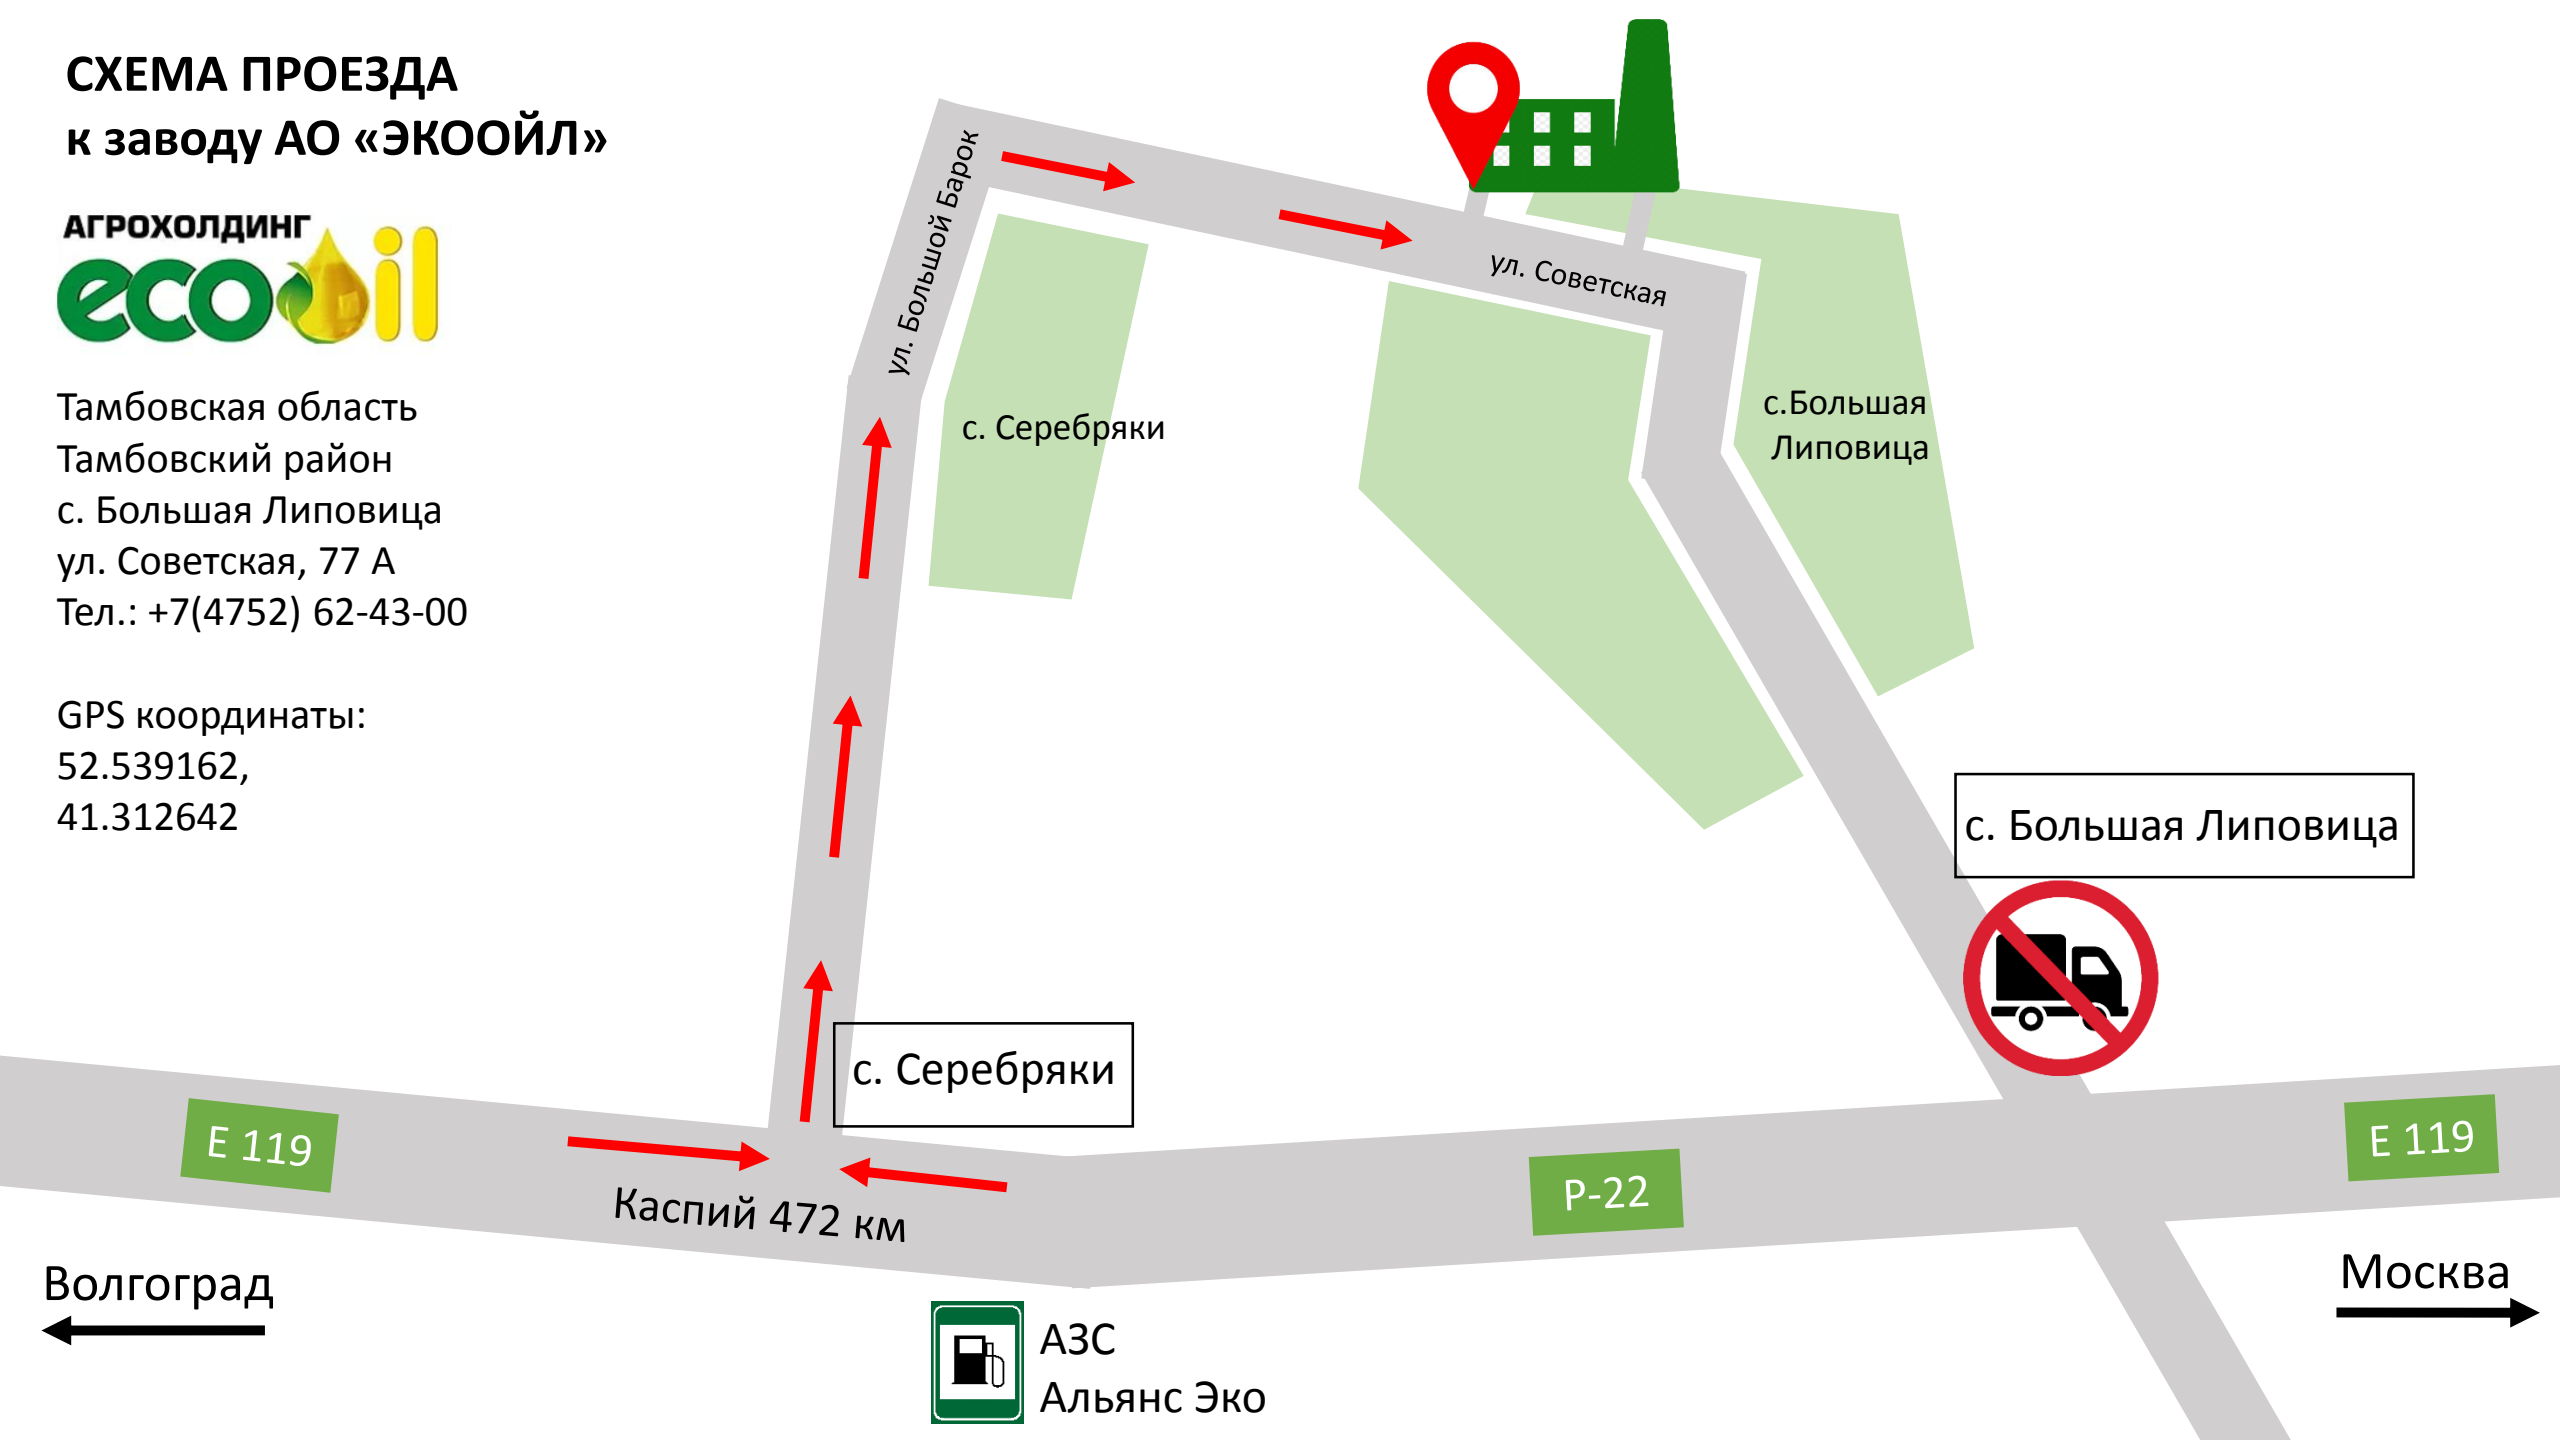

СХЕМА ПРОЕЗДА к заводу АО «ЭКООЙЛ»

Тамбовская область
Тамбовский район
с. Большая Липовица
ул. Советская, 77 А
Тел.: +7(4752) 62-43-00

GPS координаты:
52.539162,
41.312642

ул. Большой Барок

с. Серебряки

ул. Советская

с. Большая Липовица

с. Большая Липовица

с. Серебряки

E 119

Каспий 472 км

P-22

E 119

Волгоград